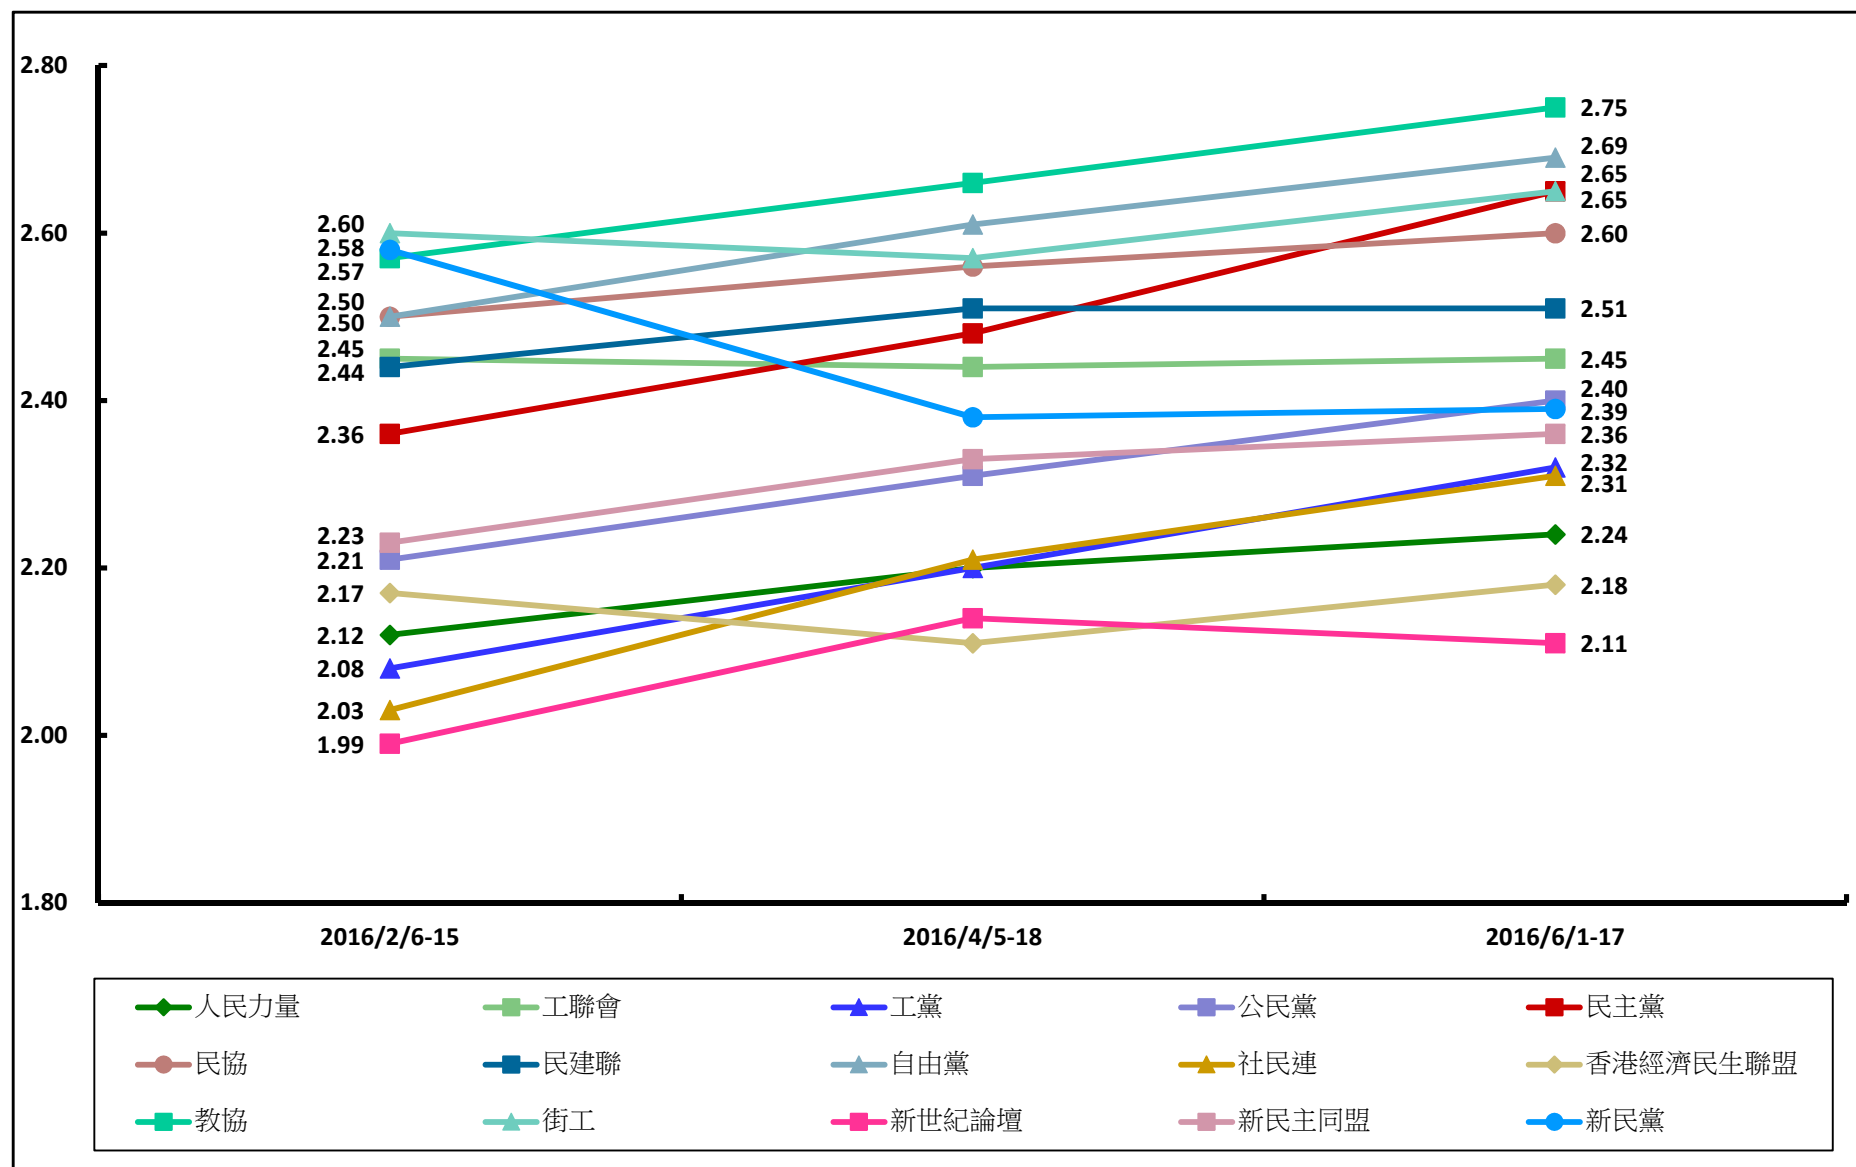

調查題目：香港主要政團支持度評分（2016 年）

註：2016 年 8 月份調查暫停

調查題目：香港主要政團滿意度評分（2016 年）

註：2016 年 8 月份調查暫停