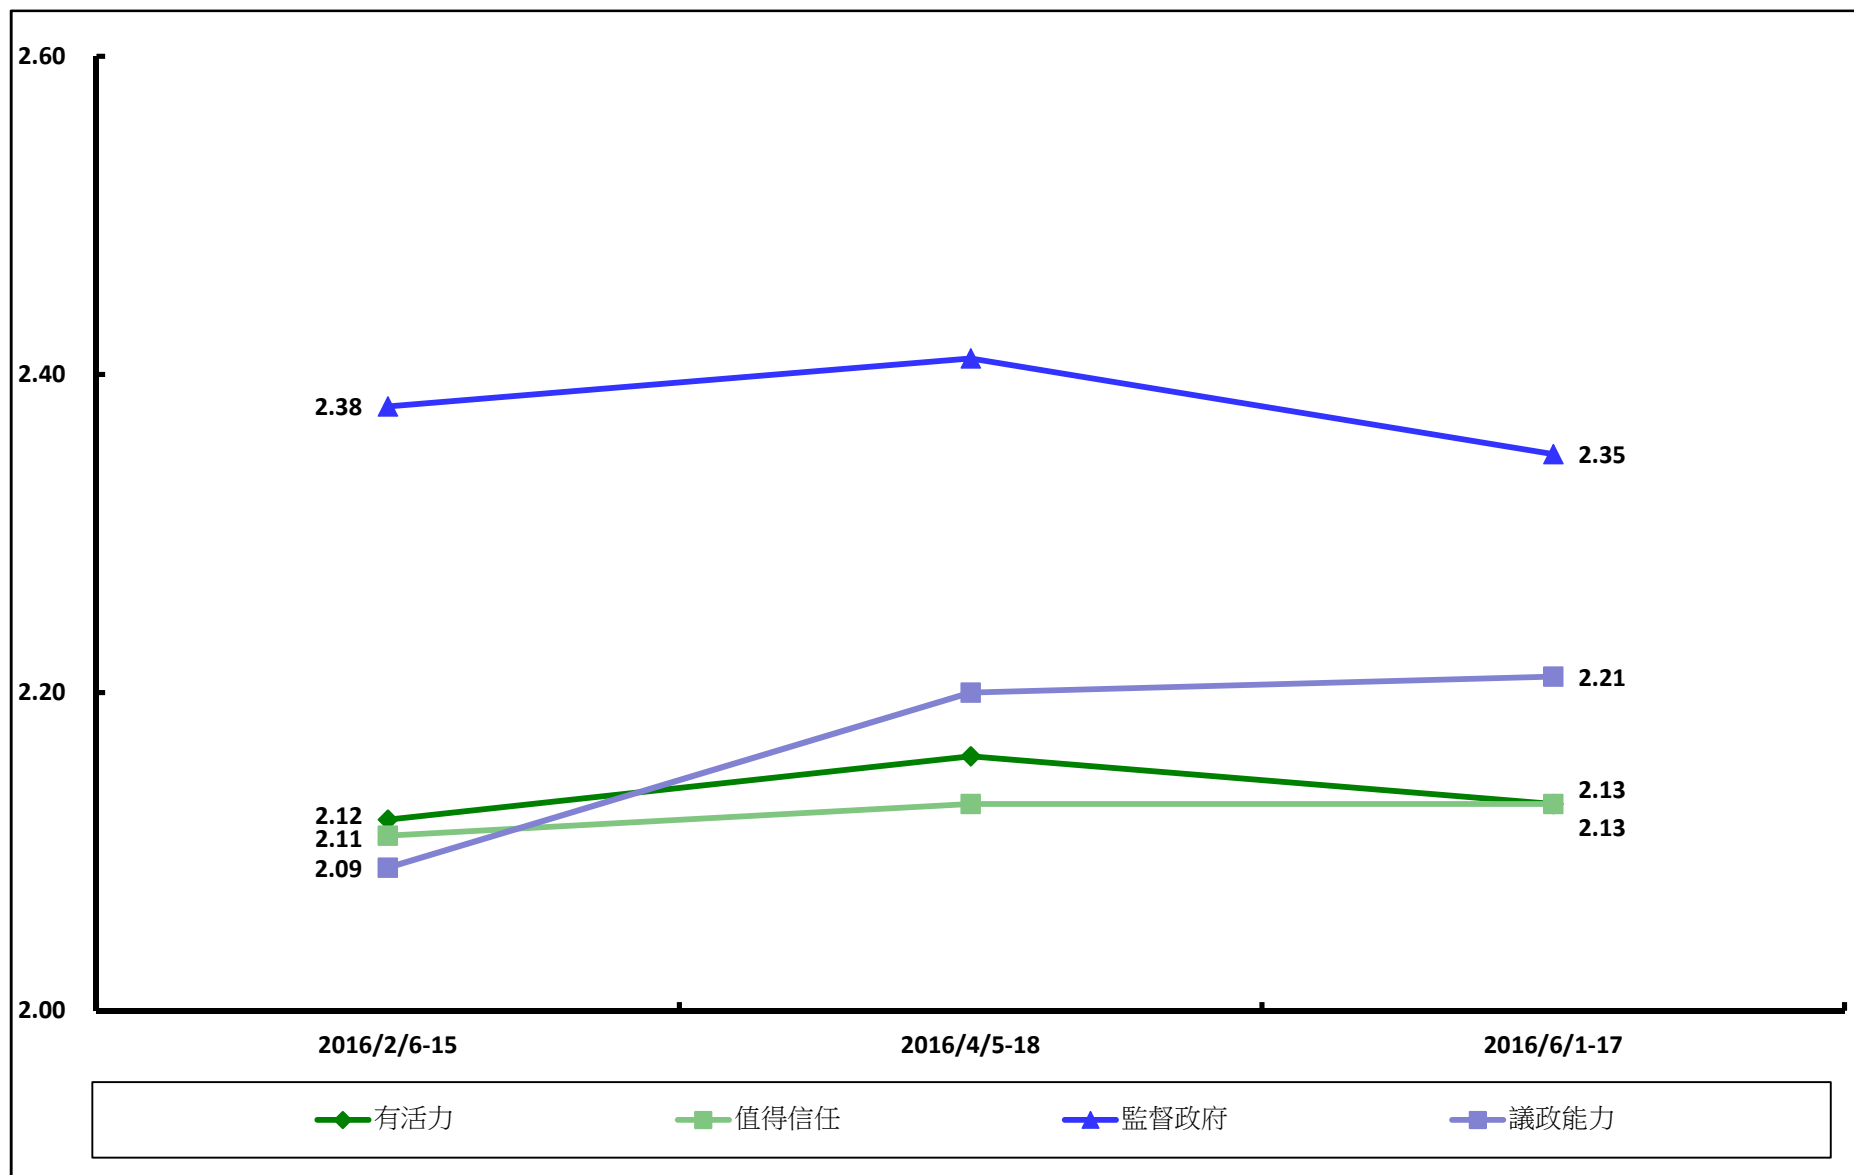

調查題目：香港主要政團支持度評分（2016 年）

註：2016 年 8 月份調查暫停

調查題目：香港主要政團滿意度評分（2016 年）

註：2016 年 8 月份調查暫停